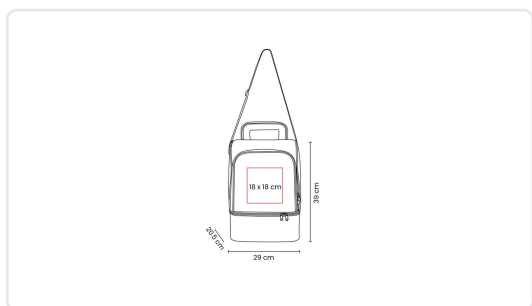

LONCHERA HIKER

Modelo: SIN 267

ESPECIFICACIONES TÉCNICAS

Material	Poliéster
Medida del producto	29 x 39 x 20.5 cm
Área de impresión	18 x 18 cm
Técnica de impresión	Serigrafía
Piezas por caja	20
Peso bruto	10.8 kg
Dimensiones de la caja	62 x 45 x 48 cm
Caja individual	No
Bolsa individual	Sí

Área de impresión / Trazo técnico

DESCRIPCIÓN

Interior plastificado. Doble compartimento con cierre, asa de agarre superior y correa ajustable. Capacidad para 24 latas.

COLORES DISPONIBLES

Negro

Ficha generada el 2 de julio de 2026